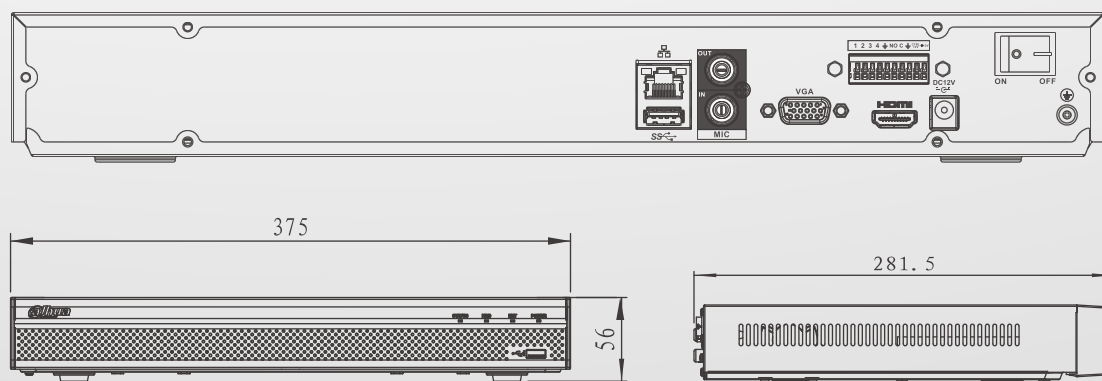

### 智慧型網路錄影主機

型號:AMN-94216-4KS2

#### 產品尺寸