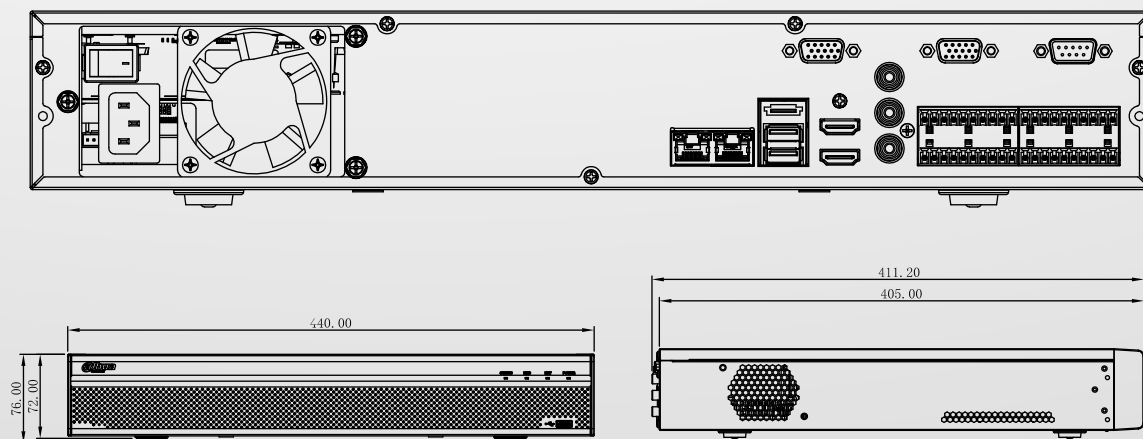

16/32/64路 1.5U 4K H.265 網路錄影主機

型號:AMN-95416/32/64-4KS2

產品簡介

- Smart H.265 + / H.265 / Smart H.264 + / H.264編碼器解碼
- 最大320 Mbps 輸入頻寬
- 高達 12MP 解析度預覽和回放
- 2HDMI / 2VGA 同步影像 輸出

產品尺寸

產品規格

型號	AMN-95416/32/64-4KS2
主處理器	四核心嵌入式微處理器
操作系統	嵌入式Linux 作業系統
影像 / 聲音	
IP 影像輸入	16/32/64路
雙向對講	1路輸入 · 2路輸出 · RCA
顯示	
影像輸出	2組HDMI、2組VGA
顯示解析度	HDMI: 3840×2160, 1920×1080, 1280×1024, 1280×720 VGA: 1920×1080, 1280×1024, 1280×720 / HDMI2/VGA2: 1920 × 1080
解碼能力	4路@8MP(30fps) · 16路@1080P(30fps)
分割畫面	第一屏: 16CH:1/4/8/9/16 · 32CH: 1/4/8/9/16/25/36 · 64CH: 1/4/8/9/16/25/36/64 第二屏: 1/4/8/9/16
OSD	攝影機標題、時間、影像遺失、攝影機鎖、動作偵測、紀錄
錄影	
壓縮	Smart H.265+/H.265/Smart H.264+/H.264
解析度	12MP, 8MP, 6MP, 5MP, 4MP, 3MP, 1080P, 1.3MP, 720P, D1 etc.
每一路位元率	16Kbps ~ 20Mbps
錄影模式	手動錄影 / 排程錄影(定時、連續) / 位移(影像偵測: 移動偵測、篡改、影像遺失) / 停止錄影
錄影時間長度	1~120分 (默認 :60分), 預錄 :1~30秒 · 後期紀錄 :10~300 秒
影像偵測 / 警報	
觸發事件	紀錄、PTZ、巡視、警報輸出、影像推送、電子郵件、FTP、快照、蜂鳴器、螢幕提示
影像偵測	影像偵測, MD 區 :396(22x18), 影像遺失篡改
警報輸入/輸出	16路/6路
回放 / 備份	
回放分割畫面	1、4、9、16
回放搜尋模式	時間/日期, MD 和精準搜尋(精準至秒), 智能搜尋
回放功能	播放、暫停、停止、倒帶、快速播放、慢播放、下一步、文件、上一個文件、 下一個攝影機、上一個攝影機、全螢幕、重複、隨機播放、備份選擇、數碼變焦
備份模式	USB/網路/外接硬碟
第三方支援	
第三方支援	Arecont Vision, Airlive, AXIS, Canon, Dynacolor, JVC, LG, Panasonic, Pelco, PSIA, Samsung, Sanyo, Sony, Watchnet

網路	
端口	2 RJ-45 端口
網路功能	HTTP, HTTPS, TCP/IP, IPv4/IPv6, UPnP, SNMP, RTSP, UDP, SMTP, NTP, DHCP, DNS, IP Filter, PPPoE, DDNS, FTP, Alarm Server, IP Search, Easy4IP
最大使用者訪問	128
智慧手機	iPhone, iPad, Android
互通性	ONVIF 2.4, SDK, CGI
儲存 / 輔助介面	
內部硬碟	4 SATA III 端口 (單顆支援12TB)
eSATA	1
USB	3 USB 端口 (1 USB2.0, 2 USB3.0)
電源 / 環境 / 外觀	
電源供應	AC100V ~ 240V, 50 ~ 60 Hz
消耗功率	< 16.7W (無硬碟)
工作環境	-10°C ~ +55°C (+14°F ~ +131°F), 86 ~ 106kpa
保存環境	-20°C ~ +70°C (-4°F ~ +158°F), 0 ~ 90% RH
尺寸	1.5U, 440mm x 411.2mm x 76mm ;(17.3" x 16.2" x 3.0")
重量	4.3kg (9.5 lb)