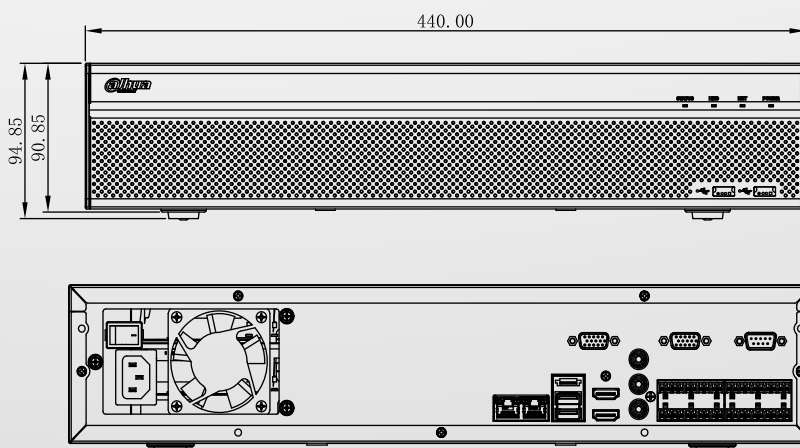

16/32/64路 2U 4K H.265 網路錄影主機

型號:AMN-95816/32/64-4KS2

產品簡介

- Smart H.265 + / H.265 / Smart H.264 + / H.264編碼器解碼
- 最大320 Mbps 輸入頻寬
- 高達 12MP 解析度預覽和回放
- 2HDMI / 2VGA 同步影像 輸出

產品尺寸

產品規格

型號	AMN-95816/32/64-4KS2
主處理器	四核心嵌入式微處理器
操作系統	嵌入式Linux 作業系統
影像 / 聲音	
IP 影像輸入	16/32/64路
雙向對講	1路輸入 · 2路輸出 · RCA
顯示	
影像輸出	2組HDMI、2組VGA
顯示解析度	HDMI: 3840 × 2160, 1920 × 1080, 1280 × 1024, 1280 × 720, 1024 × 768 VGA1: 1920 × 1080, 1280 × 1024, 1280 × 720, 1024 × 768 HDMI2/VGA2: 1920 × 1080
解碼能力	4路@8MP(30fps) · 16路@1080P(30fps)
分割畫面	螢幕一：16CH:1/4/8/9/16 · 32CH:1/4/8/9/16/25/36 · 64CH:1/4/8/9/16/25/36/64 螢幕二：1/4/8/9/16
OSD	攝影機標題、時間、攝影機鎖、動作偵測、紀錄
錄影	
壓縮	Smart H.265+/H.265/Smart H.264+/H.264/MJPEG
解析度	12MP, 8MP, 6MP, 5MP, 4MP, 3MP, 1080P, 1.3MP, 720P, D1 etc.
每一路位元率	16Kbps ~20Mbps
錄影模式	一般、排程、警報、停止
錄影時間長度	1~120分 (默認:60分), 預錄:1~30秒 · 後期紀錄:10~300 秒
影像偵測 / 警報	
觸發事件	錄影, PTZ, Tour, 警報輸出, 影像推送, e-mail, 快照, 蜂鳴器及畫面顯示
影像偵測	位移偵測, 396格 (22 × 18)影像遺失、影像竊改
警報輸入	16路
繼電器輸出	6路
回放 / 備份	
回放分割畫面	1/4/9/16
回放搜尋模式	時間/日期、警報、MD和精確搜索(精準至秒)
回放功能	播放、暫停、停止、倒帶、快轉、慢放、下一個檔案、前一個檔案、 下一支攝影機、上一支攝影機、備份、數位變焦
備份模式	USB / 網路 / eSATA 設備
第三方支援	
第三方支援	Arecont Vision, Airlive, AXIS, Canon, Dynacolor, JVC, LG, Panasonic, Pelco, PSIA, Samsung, Sanyo, Sony,

網路	
端口	2RJ-45 ports (10/100/1000Mbps) 獨立或聯合運作
網路功能	HTTP, HTTPS, TCP/IP, IPv4/IPv6, UPnP, SNMP, RTSP,UDP, SMTP, NTP, DHCP, DNS, IP Filter, PPPoE,DDNS,FTP, Alarm Server, IP Search, Easy4IP
最大使用者訪問	128
智慧手機	iPhone, iPad, Android
互通性	ONVIF 2.4, SDK, CGI
儲存 / 輔助介面	
內部硬碟	8 SATA硬碟 III (單顆支援12TB)
外部擴充	1 eSATA
USB	4 USB 端口 (2* USB2.0, 2* USB3.0)
RS232	1 端口 和 PC 鍵盤溝通
RS485	1 端口 ,PTZ 控制
電源 / 環境 / 外觀	
電源供應	單一 AC100V ~ 240V, 50 ~ 60 Hz
風扇	智能風扇 自動調整運轉速度
消耗功率	<16.7W (無硬碟)
工作環境	-10°C ~ +55°C (+14°F ~ +131°F), 86 ~ 106kpa
保存環境	-20°C ~ +70°C (-4°F ~ +158°F), 0 ~ 90% RH
尺寸	2U, 440mm x 451.5mm x 94.9mm ; (17.3" x 17.7" x 3.7")
重量	6.55kg (14.4 lb) (不含硬碟)