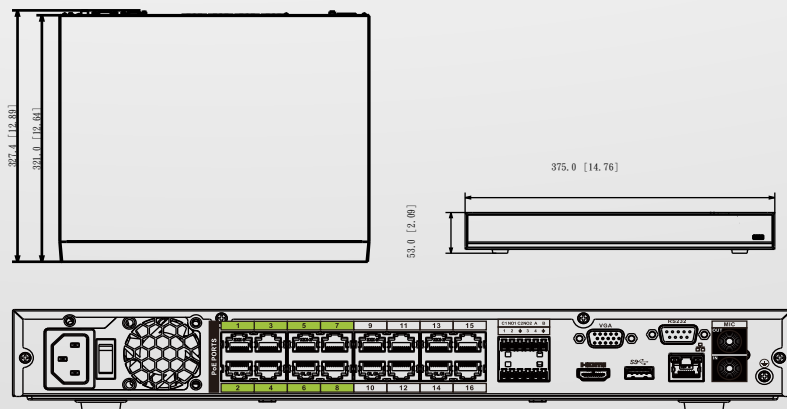

## H.265 16路 雙硬碟 網路錄影主機

型號:AMN-94216-I

### 產品簡介

- 16 路 IP 視頻接入
- 智能 H.265 + / H.265 / 智能 H.264 + / H.264 / MJPEG
- 最多 16 個通道周界保護
- 最多 4 個頻道視頻流人臉辨識
- 最多 24 張臉部圖片/秒處理
- 最多 20 個臉部數據庫，總共有 100,000 個臉部圖像
- 1-8 PoE 端口支持 ePoE 和 EoC

### 產品尺寸