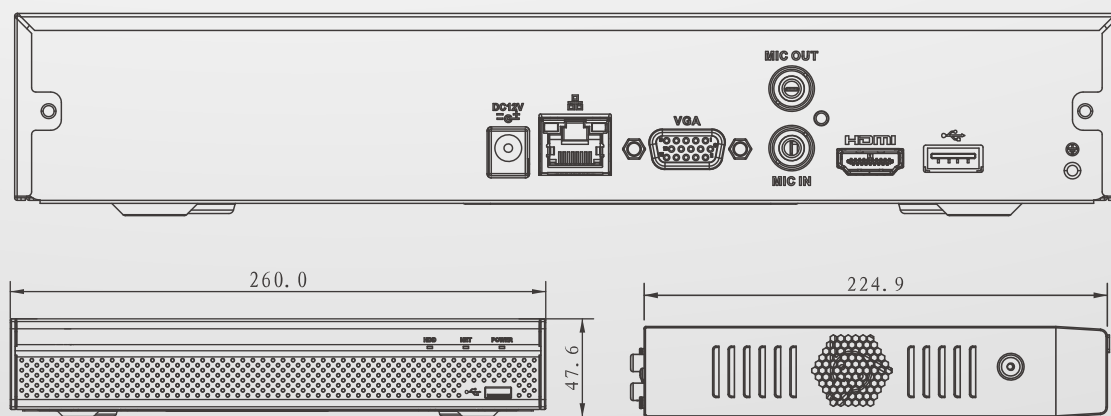

H.265 8路 4K 網路錄影主機

型號:AMN-94108HS-4KS2

產品簡介

- 智慧型H.265+/ H.265/智慧型H.264+/ H.264
- IVS 智慧影像監控，最高80Mbps 輸入頻寬
- 最高支援8MP 影像即時監看與影像錄影回放
- 高達2 路4K、8 路1080P 解析度
- HDMI / VGA 同時影像輸出

產品尺寸

產品規格

| | |
|------------------|---|
| 型號 | AMN-94108HS-4KS2 |
| 主處理器 | 四核心嵌入式微處理器 |
| 操作系統 | 嵌入式Linux 作業系統 |
| 影像 / 聲音 | |
| IP 影像輸入 | 8路 |
| 雙向對講 | 1 路輸入 · 2 路輸出 · RCA |
| 顯示 | |
| 影像輸出 | 1 組HDMI · 1 組VGA |
| 顯示解析度 | HDMI : 3840×2160 · 1920×1080 · 1280×1024 · 1280×720 VGA : 1920×1080 · 1280×1024 · 1280×720 |
| 解碼能力 | 2 路@4K(30fps) · 8 路@1080P(30fps) |
| 分割畫面 | 1、4、8、9 |
| OSD | 頻道名稱、時間、頻道鎖定、位移偵測、錄影 |
| 錄影 | |
| 壓縮 | 智慧型H.265+ / H.265 / 智慧型H.264+ / H.264 |
| 解析度 | 8MP、6MP、5MP、4MP、3MP、1080P、1.3MP、720P |
| 錄影速度 | 80Mbps |
| 每一路位元率 | 16Kbps ~ 20Mbps |
| 錄影模式 | 手動錄影 / 排程錄影(定時、連續) / 位移(影像偵測: 移動偵測、篡改、影像遺失) / 停止錄影 |
| 錄影時間長度 | 1~120 分鐘(預設60 分鐘) · 事件前錄影1~30秒 · 事件後錄影10~300 秒 |
| 影像偵測 / 警報 | |
| 觸發事件 | 錄影、PTZ、巡視、影像推播、E-mai、快照、蜂鳴器、畫面提示 |
| 影像偵測 | 位移偵測、偵測區域396(22×18)、影像遺失和篡改 |
| 警報輸入 / 輸出 | N/A |
| 回放 / 備份 | |
| 回放分割畫面 | 1、4、9 |
| 回放搜尋模式 | 時間/日期/位移/逐步回放/智慧搜尋(需搭配具IVS 功能網路攝影機) |
| 回放功能 | 播放、暫停、停止、倒轉、快速播放、慢速播放、下一個文件、上一個文件、 下一個頻道、上一個頻道、全畫面、備份選擇、畫面縮放 |
| 備份模式 | USB 設備、網路備份 |
| 網路 | |
| 網路接口 | 1 組RJ45 port · 10/100Mbps |
| PoE | N/A |
| 網路功能 | HTTP、HTTPS、TCP/IP、IPv4/IPv6、UPnP、RTSP、UDP、SMTP、NTP、DHCP、 DNS、IP Filter、PPPoE、DDNS、FTP、SNMP、IP Search、Easy4ip |
| 最多上線人數 | 128位使用者 |
| 手機監控功能 | iPhone、iPad、Android |
| 協議 | ONVIF 2.4、SDK、CGI |

儲存 / 輔助介面

| | |
|------|-----------------------------|
| 內部硬碟 | 1 SATA Port (單顆支援12TB) |
| USB | 2 組 (前面USB 2.0 · 後面USB 2.0) |

電源 / 環境 / 外觀

| | |
|------|---------------------------|
| 電源供應 | DC12V 2A |
| 電源功耗 | <6.3W (無硬碟) |
| 工作環境 | -10°C~+55°C · 氣壓86~106kpa |
| 尺寸 | 1U · 260×224.9×47.6mm |
| 重量 | 0.8kg (無硬碟) |