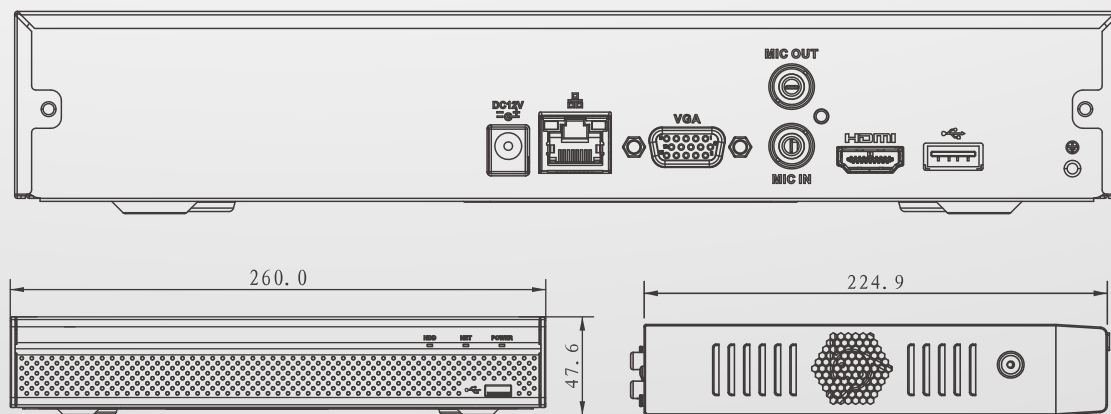

H.265 4路智慧型 4K 網路錄影主機

型號:AMN-94104HS-4KS2

產品簡介

- H.265 / H.264 影像壓縮
- 智慧搜尋、人臉偵測、絆線入侵、區域入侵、遺留/遺失物
- 高達2路@4K、4路@1080P 解碼
- IVS 智慧型影像監控，最高80M 接入頻寬
- 最高支援8Mp 影像即時監看與影像錄影回放
- 可裝置1個硬碟，容量最大可達12TB
- 手機遠端監控(iPhone、iPad、Android)

產品尺寸

產品規格

型號	AMN-94104HS-4KS2
主處理器	四核心嵌入式微處理器
操作系統	嵌入式Linux 作業系統
影像 / 聲音	
IP 影像輸入	4 路
雙向對講	1 路輸入 · 1 路輸出 · RCA
顯示	
影像輸出	1 組HDMI · 1 組VGA
顯示解析度	HDMI : 3840×2160 · 1920×1080 · 1280×1024 · 1280×720 VGA : 1920×1080 · 1280×1024 · 1280×720
解碼能力	2-CH@4K(30fps) · 4-CH@1080P(30fps)
分割畫面	1、4
OSD	頻道名稱、時間、頻道鎖定、位移偵測、錄影
錄影	
壓縮	H.265 / H.264
解析度	8MP · 6MP · 5MP · 4MP · 3MP · 1080P · 1.3MP · 720P...等
錄影速度	80Mbps
每一路位元率	16Kbps~20Mbps
錄影模式	手動錄影 / 排程錄影(定時、連續) / 位移(影像檢測：移動偵測、篡改、影像遺失) / 停止錄影
錄影時間長度	1~120 分鐘(預設60 分鐘) · 事件前錄影1~30秒 · 事件後錄影10~300 秒
影像偵測 / 警報	
觸發事件	錄影、PTZ、巡視、影像推播、E-mai、快照、蜂鳴器、畫面提示
影像偵測	位移偵測、偵測區域396(22×18)、影像遺失和篡改
警報輸入 / 輸出	N/A
回放 / 備份	
回放分割畫面	1、4
回放搜尋模式	時間/日期/位移/逐步回放/智慧搜尋(需搭配具IVS 功能網路攝影機)
回放功能	播放、暫停、停止、倒轉、快速播放、慢速播放、下一個文件、上一個文件、 下一個頻道、上一個頻道、全畫面、備份選擇、畫面縮放
備份模式	USB 設備、網路備份
網路	
網路接口	1 組RJ45 port · 10/100Mbps
PoE	N/A
網路功能	HTTP、HTTPS、TCP/IP、IPv4/IPv6、UPnP、RTSP、UDP、SMTP、NTP、DHCP、 DNS、IP Filter、PPPoE、DDNS、FTP、SNMP、IP Search
最多上線人數	128位使用者
手機監控功能	iPhone、iPad、Android
協議	ONVIF 2.4、SDK、CGI

儲存 / 輔助介面

內部硬碟	1 SATA Port (單顆支援12TB)
USB	2 組 (前面USB 2.0 · 後面USB 3.0)

電源 / 環境 / 外觀

電源供應	DC12V 2A
電源功耗	<6.3W (無硬碟)
工作環境	-10°C~+55°C · 氣壓86~106kpa
尺寸	1U · 260×224.9×47.6mm
重量	0.8kg (無硬碟)

※型錄規格 若與實機不符,以實機為準.