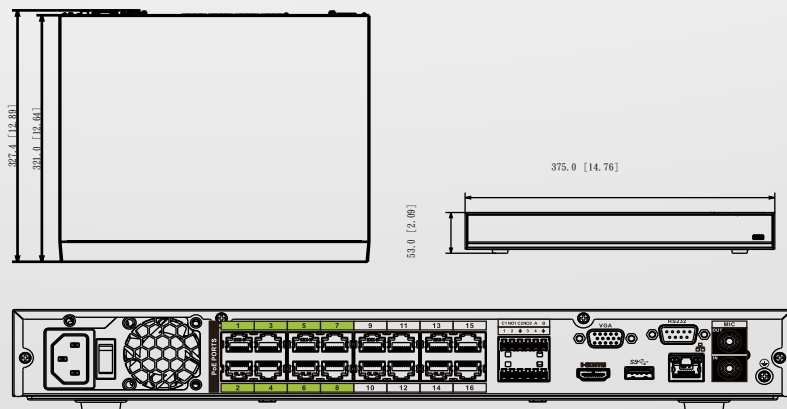

16 路 1U 16PoE AI 網路錄影主機

型號:AMN-95216-I

產品簡介

- 16 路 IP 視頻接入
- 智能 H.265 + / H.265 / 智能 H.264 + / H.264 / MJPEG
- 最多 16 個通道周界保護
- 最多 4 個頻道視頻流人臉辨識
- 最多 24 張臉部圖片/秒處理
- 最多 20 個臉部數據庫，總共有 100,000 個臉部圖像
- 1-8 PoE 端口支持 ePoE 和 EoC

產品尺寸

產品規格

型號	AMN-95216-I
主處理器	四核心嵌入式微處理器
操作系統	嵌入式Linux 作業系統
周邊保護	
性能	16 路, 10 IVS 規則
對象分類	用於人/車二次識別的電子圍籬、區域入侵
AI搜索	按目標分類搜索 (人、車輛)
顯示	
端口	1HDMI(高達 3840x2160)1 VGA
解析度	3840 × 2160, 1920 × 1080, 1280 × 1024, 1280 × 720, 1024 × 768
多重螢幕顯示	1/4/8/9/16
OSD	攝影機標題, 時間, 影像遺失, 攝影機鎖, 動作偵測, 紀錄
臉部辨識	
性能	最多 24 張臉部圖片/秒處理 (建模和比較) 4 路影像流人臉識別/ 16 路圖像流人臉識別 (帶FD 攝影機)
陌生人模式	檢測陌生人的面孔 (不在設備的臉部數據庫中)。可以手動設置相似度閾值
AI搜索	最多 8 個目標人臉圖像同時搜索, 相似度可以為每個目標面部圖像設置閾值
數據管理	最多 20 個臉部數據庫, 總共有 100,000 個臉部圖像。 姓名、性別、生日、國籍、地址、身份證明信息可以添加到每張臉部圖片。
數據應用	每個數據庫都可以應用於獨立影像通道。
觸發事件	蜂鳴器、語音提示、電子郵件、快照、錄音、報警輸出、PTZ 激活等
元數據	
臉部	性別、年齡、眼鏡、鬍子、面具
車輛	車輛顏色、車型、車輛標識、車牌顏色、汽車裝飾品、電話、安全帶
身體	上衣款式、上衣顏色、底部款式、底色、帽子、包
非機動車	類型、顏色、人數
AI搜尋	通過元數據支持搜索目標視頻
影像檢測和報警	
網路攝影機輸入	16 路
雙向對講	1 路輸入、1 路輸出、RCA
播放/備份	
播放	1/4/9/16
搜索模式	時間/日期、警報、MD 和精確搜索 (準確到秒)
備份模式	USB 設備/網路

儲存 / 介面

內部硬碟	2 個 SATA III 端口 · 每個硬碟最多可容納 10 TB 容量
USB	2 個 USB 端口 (1 個後置 USB 3.0,1 個前置 USB 2.0)
RS232	1 個端口 · 用於 PC 通信和鍵盤
RS485	1 Port, for PTZ 控制

電源 / 環境 / 外觀

電源供應	單一 · AC100V~240V · 50~60 Hz
消耗功率	NVR: <16.5W (無硬碟) PoE : 單端口最大 25.5W 130W 總額定功率 · 80%控制保護
風扇	智能風扇 · 自動調節運行速度
工作環境	-10°C ~ +55°C (+14°F ~ +131°F), 86 ~ 106kpa
尺寸	1U, 375mm x 327.3mm x 53mm (14.8" x 12.9" x 2.1")
重量	2.70kg (6.0 lb) (無硬碟)